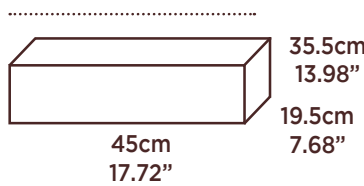

ITEM • Article • Artículo • Artikel • Artikel • Prodotto • Artykuł

69035

← 191 x 97 x 51cm
75" x 38" x 20"

TM ALWAYSZAIRE COMFORT
CHOICE FORTECH AIRBED
WITH BUILT-IN AC PUMP

7.42kg
16,358lb

120
SECONDS

INFLATION TIME
Temps de gonflage
Tiempo de inflado
Aufblaszeit
Opblaastijd
Tempo di gonfiaggio