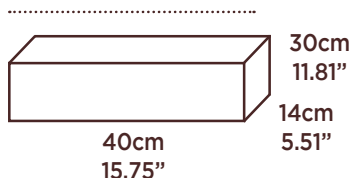

ITEM • Article • Artículo • Artikel • Artikel • Prodotto • Artykuł

75056

← 188 x 152 x 64cm
74" x 60" x 25"

TM DOUBLE 5-IN-1 MULTIFUNCTIONAL COUCH
WITH SIDERWINDER-AC AIR PUMP

5,368kg
11,834lb

270
SECONDS

INFLATION TIME
Temps de gonflage
Tiempo de inflado
Aufblaszeit
Opblaastijd
Tempo di gonfiaggio
Czas pompowania