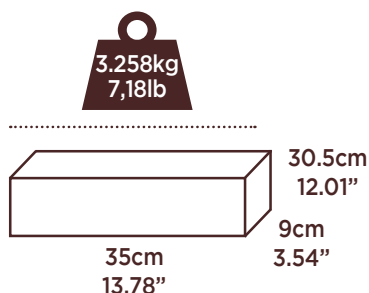

FLOCKED TOP
 Dessus floqué
 Superficie flocada
 Beflockte oberfläche
 Geflockte bovenkant
 Superficie floccata
 Welurowe pokrycie

ITEM • Article • Artículo • Artikel • Artikel • Prodotto • Artykuł

67002
 ← 191 x 137 x 22cm
 75" x 54" x 8.5"
 (TM) AEROLUXE AIRBED