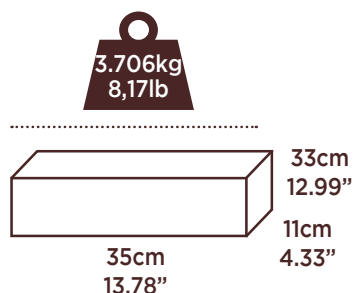

MATERIAL • Matériel • Material • Material • Materiaal • Materiale • Materiał

COIL BEAM CONSTRUCTION
Construction avec profilé en ressort
Estructura Coil Beam
Coil Beam bauweise
Coil-Beam constructie
Costruzione Coil Beam
Konstrukcja Coil Beam

VINYL BOTTOM
Dessous vinyle
Parte inferior de vinilo
Pvc-boden
Vinyl bodem
Fondo in vinile
Wynylowe dno

INCLUDES • Inclus • Incluye • Inhalt • Bevat • Include • Zawiera

BUILT-IN PILLOW
Coussin intégré
Almohada integrada
Integriertes Kissen
Ingebouwd kussen
Cuscino integrato
Zintegrowana poduszka

BUILT-IN FOOT PUMP
Pompe à pied intégrée
Bomba de pie integrada
Integrierte fußpumpe
Ingebouwde voetpomp
Pompa a piede integrata
Wbudowana pompa nożna

REPAIR PATCH
Rustines
Parche de reparación
Reparatur-flicken
Reparatiepatch
Toppa di riparazione
Łatka naprawcza