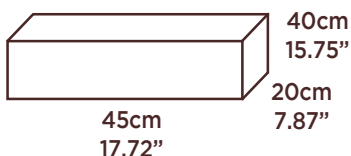

# 67483

← 226 x 152 x 74cm  
 89" x 60" x 29"

TM **AEROLUXE AIR BED  
 WITH BUILT-IN AC PUMP**

6942138911244

11.404kg  
 25,141lb

**INFLATION TIME**  
 Temps de gonflage  
 Tiempo de inflado  
 Aufblaszeit  
 Opblaastijd  
 Tempo di gonfiaggio  
 Czas pompowania