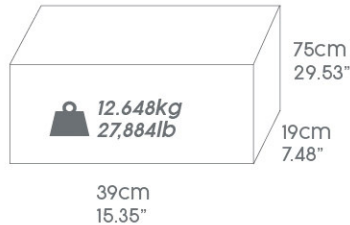

ITEM · Article · Artículo · Artikel · Artikel · Prodotto · Artykuł

65077

← 321 x 88cm
10'6" x 35'

TM HYDRO-FORCE LITE RAPID X2 KAYAK

CAPACITY
Capacité
Capacidad
Kapazität
Hoedanigheid
Capacità
Pojemność

MAX LOAD
Charge max
Carga máxima
Maximale dragkraft
Max belasting
Carico massimo
Maksymalne obciążenie