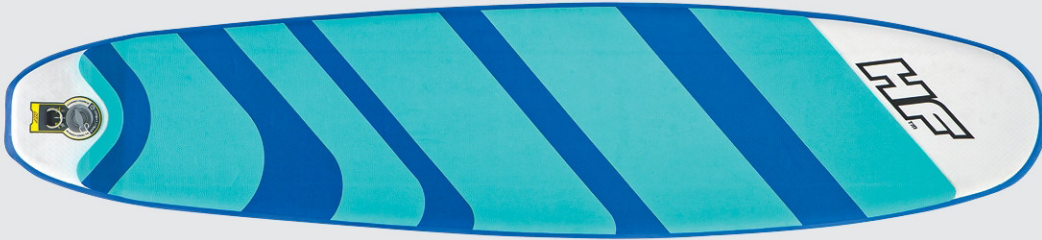

HF
HYDRO-FORCE™

1 REMOVABLE FIN
1 Aileron amovible
1 Aleta extraible
1 Abnehmbare finne
1 Verwijderbare vin
1 Pinna rimovibile
1 Usuwalna pletwa

ITEM · Article · Artículo · Artikel · Artikel · Prodotto · Artykuł

MATERIAL · Matériel · Material · Material · Materiaal · Materiale · Material

TRITECH™

DROP STITCH™

KEY FEATURES · Caractéristiques · Características · Eigenschappen · Kenmerken · Caratteristiche · Cechy

HOOK
Crochet
Gancho
Haken
Haak
Gancio
Hak