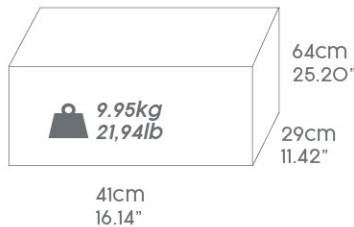

65336

↔ 243 x 57 x 7cm
8' x 22" x 3"

TM HYDRO-FORCE COMPACT SURF 8

CAPACITY
Capacité
Capacidad
Kapazität
Hoedanigheid
Capacità
Pojemność

MAX LOAD
Charge max
Carga máxima
Maximale dragkraft
Max belasting
Carico massimo
Maksymalne obciążenie